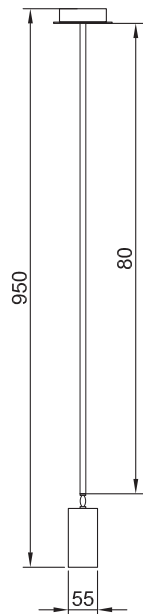

KYLE con tige

collezione | collection: RB

descrizione | description

A plafone per interni in ottone naturale.

Ceiling lamp for interiors in natural brass.

tipologia type	a plafone ceiling light
destinazione environment	interno indoor
materiale material	ottone brass
colore color	ottone naturale natural brass L0402.02
finitura finishing	ottone naturale natural brass
dimensioni dimensions	
lunghezza length	-
altezza height	950mm
larghezza width	100mm
diametro diameter	55mm
forma incasso cutout shape	-
diametro foro cutout diameter	-
profondità depth	-
inclinazione inclination	-
rotazione rotation	-
peso weight	-
lunghezza del cavo cable length	-
classe di isolamento insulation class II	
marcatura labelling	IP20
alimentatore power supply	inclusa included
tensione voltage (V)	220-240V
potenza power (W)	8W
frequenza supply frequency (Hz)	-
lampade lamps	
n° di lampade lamps number	1
portalampada lampholder	GU10
accessori accessories	1xGU10 LED inclusa included
lunghezze tige tige lenght	disponibili anche tige da 20-30-50cm 20-30-50cm lenght tige available