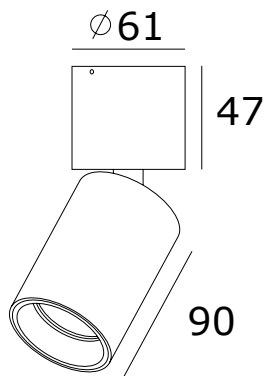

# RDN

collezione | collection: TWENTYFOUR7

descrizione | description

Plafone orientabile.  
Orientable ceiling light.

---

tipologia   type	plafone orientabile   orientable ceiling light
materiale   material	alluminio   aluminium
colore   color	247L.0602.00.24 BIANCO   WHITE 247L.0602.10.24 NERO   BLACK

---

finitura   finishing	alluminio verniciato   painted aluminium
----------------------	--

---

dimensioni | dimensions

lunghezza   length	-
altezza   height	145mm
larghezza   width	-
diametro   diameter	61mm
diametro foro   cutout diameter	-
profondità incasso   recessed depth	-
inclinazione   inclination	90°
rotazione   rotation	350°
peso   weight	-
lunghezza del cavo   cable length	-

---

led	7W
-----	----

temperatura colore   colour temperature	3000K
---	-------

flusso luminoso   luminous flux	1044 lm
---------------------------------	---------

indice resa cromatica   colour rendering index	CRI 90
--	--------