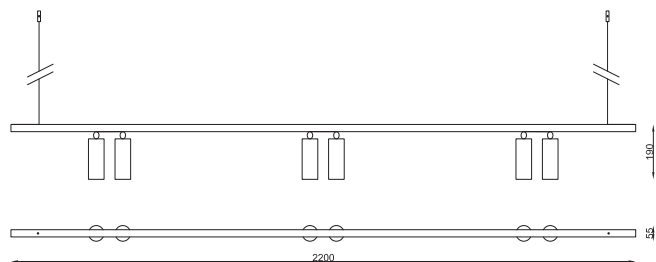

Riga 22|00

collezione | collection: RB

descrizione | description

Lampada sospesa per interni in ottone naturale.

Suspended lamp for interiors in natural brass.

tipologia type	a sospensione pendant
destinazione environment	interno indoor
materiale material	ottone brass
colore color	ottone naturale natural brass L0505.02
finitura finishing	ottone naturale natural brass
dimensioni dimensions	
lunghezza length	2200mm
altezza height	190mm
larghezza width	-
diametro diameter	-
forma incasso cutout shape	-
diametro foro cutout diameter	-
profondità depth	55mm
inclinazione inclination	-
rotazione rotation	-
peso weight	-
lunghezza del cavo cable length	-
classe di isolamento insulation class	II
marcatura labelling	IP20
alimentatore power supply	inclusa included
tensione voltage (V)	220-240V
potenza power (W)	8W max
frequenza supply frequency (Hz)	-
lampade lamps	
n° di lampade lamps number	6
portalampada lampholder	GU10
potenza totale total power (W)	48W (6x8W)
accessori accessories	6xGU10 LED inclusa included