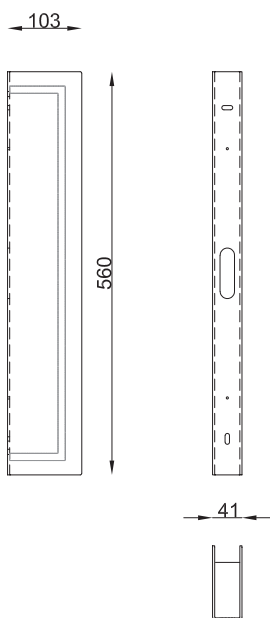

Case

RB collection

descrizione | description

Da parete per interni in ottone naturale e metacrilato.

Wall lamp for interiors in natural brass and methacrylate.

tipologia type	parete wall light
destinazione environment	interno indoor
materiale material	ottone brass
colore color	ottone naturale natural brass L0310.02
finitura finishing	ottone naturale natural brass
dimensioni dimensions	
lunghezza length	103mm
altezza height	560mm
larghezza width	41mm
diametro diameter	-
forma incasso cutout shape	-
diametro foro cutout diameter	-
profondità depth	103mm
inclinazione inclination	-
rotazione rotation	-
peso weight	-
lunghezza del cavo cable length	-
classe di isolamento insulation class	II
marcatura labelling	IP20
alimentatore power supply	incluso included
tensione voltage (V)	220-240V
potenza power (W)	10W
temperatura colore colour temperature	3000K
accessori accessories	-