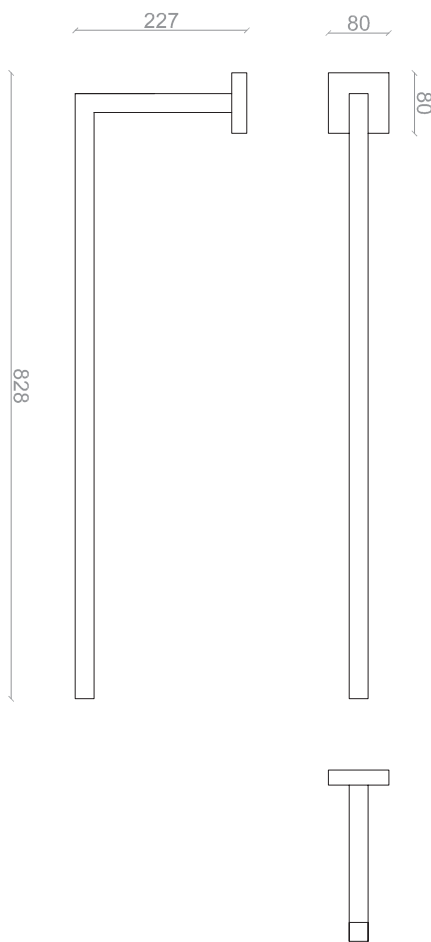

Elle

collezione | collection: RB

descrizione | description

Da parete per interni in ottone naturale e metacrilato.

Wall lamp for interiors in natural brass and methacrylate.

tipologia type	a parete wall light
destinazione environment	interno indoor
materiale material	ottone naturale e metacrilato natural brass and methacrylate
colore color	ottone naturale natural brass L0310.02
finitura finishing	ottone naturale natural brass
dimensioni dimensions	
lunghezza length	828mm
altezza height	80mm
larghezza width	227mm
diametro diameter	-
forma incasso cutout shape	-
diametro foro cutout diameter	-
profondità incasso recessed depth	-
inclinazione inclination	-
rotazione rotation	-
peso weight	-
lunghezza del cavo cable length	-
classe di isolamento insulation class II	
marcatatura labelling	IP20
alimentatore power supply	incluso included
tensione voltage (V)	220-240V
potenza power (W)	12W
frequenza supply frequency (Hz)	-
led	12W
temperatura colore colour temperature	3000K
flusso luminoso luminous flux	-
indice resa cromatica colour rendering index	CRI 90
angolo ottica aperture angle	-
accessori accessories	-