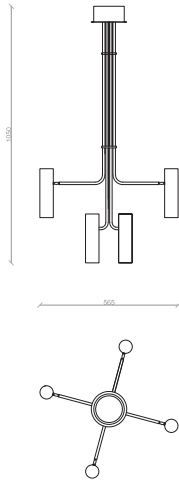

Buké S4

collezione | collection: RB

descrizione | description

Lampada sospesa per interni in ottone naturale.

Suspended lamp for interiors in natural brass.

tipologia type	a sospensione pendant
destinazione environment	interno indoor
materiale material	ottone brass
colore color	ottone naturale natural brass L0505.02
finitura finishing	ottone naturale natural brass
dimensioni dimensions	
lunghezza length	-
altezza height	1050mm
larghezza width	-
diametro diameter	565mm
forma incasso cutout shape	-
diametro foro cutout diameter	-
profondità depth	-
inclinazione inclination	-
rotazione rotation	-
peso weight	-
lunghezza del cavo cable length	-
classe di isolamento insulation class	II
marcatore labelling	IP20    
alimentatore power supply	inclusa included
tensione voltage (V)	220-240V
potenza power (W)	32W (4X8W)
frequenza supply frequency (Hz)	-
lampade lamps	
n° di lampade lamps number	4
portalampada lampholder	GU10
accessori accessories	4xGU10 LED inclusa included