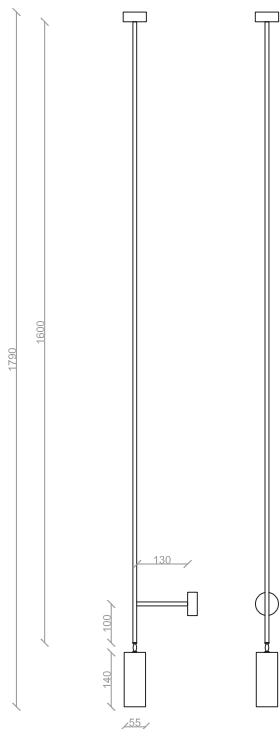

KYLE con tige PS

collezione | collection: RB

descrizione | description

A plafone per interni in ottone naturale.

Ceiling lamp for interiors in natural brass.

tipologia type	a plafone ceiling light
destinazione environment	interno indoor
materiale material	ottone brass
colore color	ottone naturale natural brass L0402.02
finitura finishing	ottone naturale natural brass
dimensioni dimensions	
lunghezza length	-
altezza height	1790mm
larghezza width	130mm
diametro diameter	55mm
forma incasso cutout shape	-
diametro foro cutout diameter	-
profondità depth	-
inclinazione inclination	-
rotazione rotation	-
peso weight	-
lunghezza del cavo cable length	-
classe di isolamento insulation class II	
marcatura labelling	IP20    
alimentatore power supply	inclusa included
tensione voltage (V)	220-240V
potenza power (W)	8W
frequenza supply frequency (Hz)	-
lampade lamps	
n° di lampade lamps number	1
portalampada lampholder	GU10
accessori accessories	1xGU10 LED inclusa included base in ottone tornita per fissaggio a muratura - turned brass base for fixing on brickwork.