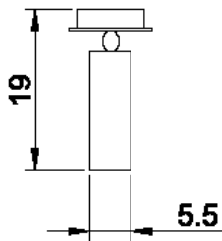

KYLE PI

collezione | collection: RB

descrizione | description

A plafone per interni in ottone naturale.

Ceiling lamp for interiors in natural brass.

tipologia type	a plafone ceiling light
destinazione environment	interno indoor
materiale material	ottone brass
colore color	ottone naturale natural brass L0401.02
finitura finishing	ottone naturale natural brass
dimensioni dimensions	
lunghezza length	-
altezza height	190mm
larghezza width	100mm
diametro diameter	55mm
forma incasso cutout shape	-
diametro foro cutout diameter	-
profondità depth	-
inclinazione inclination	-
rotazione rotation	-
peso weight	-
lunghezza del cavo cable length	-
classe di isolamento insulation class	II
marcatore labelling	IP20     
alimentatore power supply	inclusa included
tensione voltage (V)	220-240V
potenza power (W)	8W
frequenza supply frequency (Hz)	-
lampade lamps	
n° di lampade lamps number	1
portalampada lampholder	GU10
accessori accessories	1xGU10 inclusa included