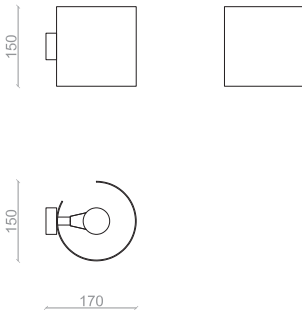

Cinquanta minuti

collezione | collection: RB

descrizione | description

Da parete per interni in ottone naturale.

Wall lamp for interiors in natural brass.

tipologia type	a parete wall light
destinazione environment	interno indoor
materiale material	ottone naturale natural brass
colore color	ottone naturale natural brass L0310.02
finitura finishing	ottone naturale natural brass
dimensioni dimensions	
lunghezza length	-
altezza height	150mm
larghezza width	170mm
diametro diameter	150mm
forma incasso cutout shape	-
diametro foro cutout diameter	-
profondità incasso recessed depth	-
inclinazione inclination	-
rotazione rotation	-
peso weight	-
lunghezza del cavo cable length	-
classe di isolamento insulation class II	
marcatura labelling	IP20    
alimentatore power supply	-
tensione voltage (V)	220-240V
potenza power (W)	5-9W
frequenza supply frequency (Hz)	-
led	1xE27 5-9W
temperatura colore colour temperature	3000K
flusso luminoso luminous flux	-
indice resa cromatica colour rendering index	CRI 90
angolo ottica aperture angle	-
accessori accessories	-