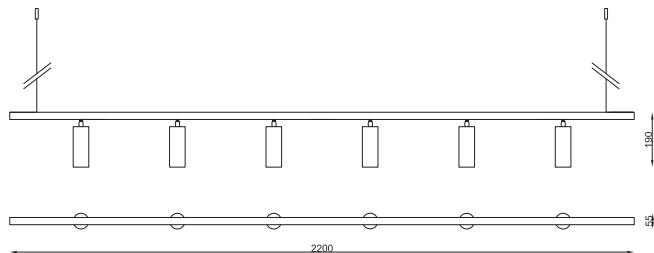

Riga 22|02

collezione | collection: RB

descrizione | description

Lampada sospesa per interni in ottone naturale.

Suspended lamp for interiors in natural brass.

tipologia type	a sospensione pendant
destinazione environment	interno indoor
materiale material	ottone brass
colore color	ottone naturale natural brass L0505.02
finitura finishing	ottone naturale natural brass
dimensioni dimensions	
lunghezza length	2200mm
altezza height	190mm
larghezza width	-
diametro diameter	-
forma incasso cutout shape	-
diametro foro cutout diameter	-
profondità depth	55mm
inclinazione inclination	-
rotazione rotation	-
peso weight	-
lunghezza del cavo cable length	-
classe di isolamento insulation class	II
marcatura labelling	IP20    
alimentatore power supply	inclusa included
tensione voltage (V)	220-240V
potenza power (W)	8W max
frequenza supply frequency (Hz)	-
lampade lamps	
n° di lampade lamps number	6
portalampada lampholder	GU10
potenza totale total power (W)	48W (6x8W)
accessori accessories	6xGU10 LED inclusa included