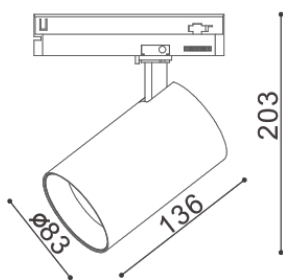

SPOT-30

collezione | collection: TWENTYFOUR7

descrizione | description

247L.0203.00.24

247L.0203.00.35

247L.0203.10.24

247L.0203.10.35

A binario per interni.

Track Light for interiors.

tipologia type	a binario track light
destinazione environment	interno indoor
materiale material	alluminio aluminium
colore color	247L.0203.00.24 BIANCO WHITE 247L.0203.00.35 BIANCO WHITE 247L.0203.10.24 NERO BLACK 247L.0203.10.35 NERO BLACK
finitura finishing	alluminio verniciato painted aluminium
dimensioni dimensions	
lunghezza length	203mm
altezza height	186mm
larghezza width	-
diametro diameter	83mm
forma incasso cutout shape	-
diametro foro cutout diameter	-
profondità incasso recessed depth	-
inclinazione inclination	90°
rotazione rotation	355°
peso weight	-
lunghezza del cavo cable length	-
classe di isolamento insulation class II	
marcatura labelling	IP20    
alimentatore power supply	incluso included
tensione voltage (V)	220-240V
potenza power (W)	30W
frequenza supply frequency (Hz)	50/60 Hz
led 30W	
temperatura colore colour temperature	3000K
flusso luminoso luminous flux	-
indice resa cromatica colour rendering index	-
angolo ottica aperture angle	24°-35°
accessori accessories	-