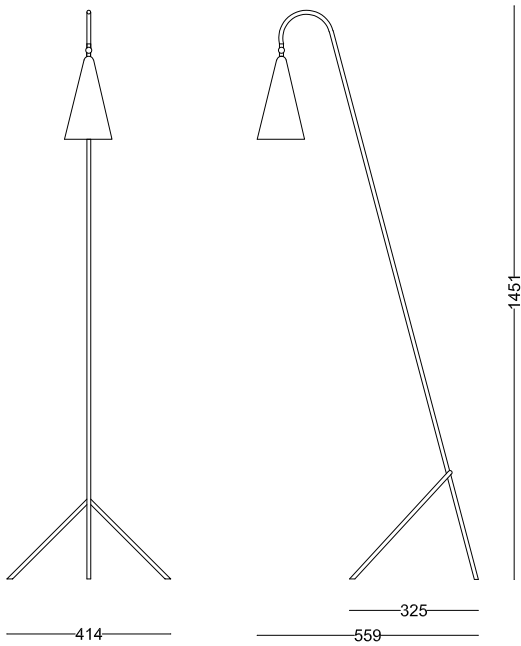

# THINKERBELL

RB collection  
RB0203.02

descrizione | description

Da terra per interni in ottone naturale, brunito o antracite.

Floor light for interiors in natural, burnished or anthracite brass.

---

tipologia   type	terra   floor light
destinazione   environment	interno   indoor
materiale   material	ottone   brass
finitura   finishing	ottone naturale   natural brass ottone brunito   burnished brass ottone antracite   anthracite brass

## dimensioni | dimensions

lunghezza   length	-
altezza   height	1451mm
larghezza   width	414mm
diametro   diameter	-
forma incasso   cutout shape	-
diametro foro   cutout diameter	-
profondità   depth	559mm
inclinazione   inclination	-
rotazione   rotation	-
peso   weight	-
lunghezza del cavo   cable length	2000mm