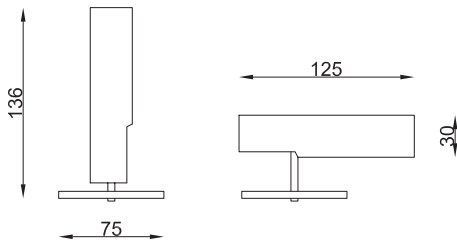

Mini Tube

collezione | collection: TWENTYFOUR7

descrizione | description

Da parete per interni orientabile in alluminio verniciato bianco o nero.
Con alimentatore elettronico remoto.

Wall light for interiors adjustable, in white or black painted aluminium
with remote electronic control gear.

tipologia type	da parete wall light
destinazione environment	interno indoor
materiale material	alluminio aluminium
colore color	TF0330.00.24 bianco white TF0330.10.24 nero black
finitura finishing	alluminio verniciato painted aluminium
dimensioni dimensions	
lunghezza length	136mm/125mm
altezza height	-
larghezza width	-
diametro diameter	75mm/30mm
forma incasso cutout shape	-
diametro foro cutout diameter	-
profondità incasso recessed depth	-
inclinazione inclination	90°
rotazione rotation	355°
peso weight	-
lunghezza del cavo cable length	-
classe di isolamento insulation class	I
marcatore labelling	IP20    
alimentatore power supply	incluso remoto remote included
tensione voltage (mA)	700mA
potenza power (W)	3W
frequenza supply frequency (Hz)	50/60 Hz
led	3W
temperatura colore colour temperature	3000K
flusso luminoso	-
potenza totale total power (W)	3W
indice resa cromatica colour rendering index	-
angolo ottica aperture angle	24°
accessori accessories	-