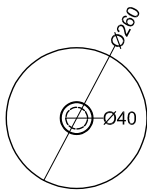

tipologia | type a sospensione | pendant

destinazione | environment interno | indoor

materiale | material ottone | brass

finitura | finishing ottone naturale | natural brass
ottone brunito | burnished brass
ottone antracite | anthracite brass

dimensioni | dimensions

lunghezza | length -

altezza | height 904mm

larghezza | width -

diametro | diameter 260mm

forma incasso | cutout shape -

diametro base | base diameter 60mm

profondità | depth -

inclinazione | inclination -

rotazione | rotation -

peso | weight -

lunghezza del cavo | cable length -

classe di isolamento | insulation class II

marcatatura | labelling IP20

alimentatore | power supply -

tensione | voltage (V) 220-240V

potenza | power (W) 4W

frequenza | supply frequency (Hz) -

lampade | lamps 1xGU4 inclusa | included

n° di lampade | lamps number 1

portalampada | lampholder GU4

accessori | accessories -

247LAB

via Emilia Romagna 31 | 35020 Saonara (PD) | info@247lab.it

247LAB si riserva la facoltà di apportare modifiche agli apparecchi per migliorarne la qualità senza preavviso alcuno.
247LAB reserves the right to modify its products in order to improve the quality.