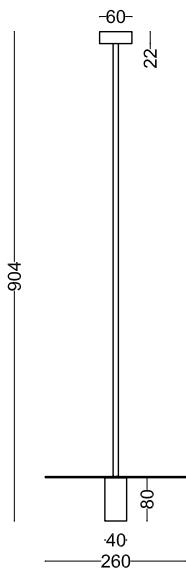

Edi

RB collection
RB0404.02

descrizione | description

Lampada sospesa per interni in ottone naturale, brunito o antracite.

Suspended lamp for interiors in natural, burnished or anthracite brass.

tipologia | type a sospensione | pendant

lunghezza | length -

altezza | height 904mm

larghezza | width -

diametro | diameter 260mm

forma incasso | cutout shape -

diametro base | base diameter 60mm

profondità | depth -

inclinazione | inclination -

rotazione | rotation -

peso | weight -

lunghezza del cavo | cable length -

classe di isolamento | insulation class II

marcatatura | labelling IP20    

alimentatore | power supply -

tensione | voltage (V) 220-240V