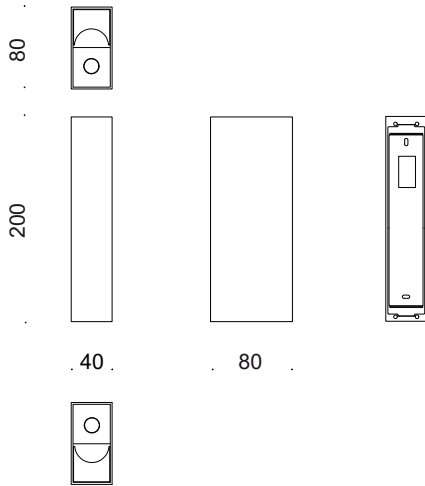

2006

TWENTYFOUR7 collection
TF0203.00

descrizione | description

Da parete per interni a luce diretta ed indiretta in alluminio verniciato bianco o marrone. Con trasformatore elettronico.

Wall light for interiors with direct and indirect light in white or brown painted aluminium. With electronic transformer.

tipologia type	da parete wall light
destinazione environment	interno indoor
materiale material	alluminio aluminium
colore color	bianco white
finitura finishing	alluminio verniciato painted aluminium
dimensioni dimensions	
lunghezza length	-
altezza height	200mm
larghezza width	400mm
diametro diameter	-
forma incasso cutout shape	-
diametro foro cutout diameter	-
profondità incasso recessed depth	80mm
inclinazione inclination	-
rotazione rotation	-
peso weight	-
lunghezza del cavo cable length	-
classe di isolamento insulation class I	
marcatore labelling	IP20     
alimentatore power supply	incluso included
tensione voltage (V)	230V
potenza power (W)	2 x 4W max
frequenza supply frequency (Hz)	-
lampade lamps	
n° di lampade lamps number	2 x GU4 LED
temperatura colore colour temperature	-
portalamпада lampholder	GU4
indice resa cromatica colour rendering index	-
accessori accessories -	