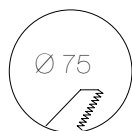

7023

TWENTYFOUR7 collection
247L.0106.00.24
247L.0106.10.24

descrizione | description

Incasso per interni.

Recessed for interiors.

tipologia type	ad incasso recessed
destinazione environment	interno indoor
materiale material	alluminio aluminium
colore color	247L.0106.00.24 BIANCO WHITE 247L.0106.10.24 NERO BLACK
finitura finishing	alluminio verniciato painted aluminium
dimensioni dimensions	
lunghezza length	90mm
altezza height	-
larghezza width	-
diametro diameter	83mm
forma incasso cutout shape	rotondo round
diametro foro cutout diameter	75mm
profondità incasso recessed depth	90mm
inclinazione inclination	-
rotazione rotation	-
peso weight	-
lunghezza del cavo cable length	-
classe di isolamento insulation class II	
marcatura labelling	IP20    
alimentatore power supply	incluso included
tensione voltage (V)	220-240V
potenza power (W)	7W
frequenza supply frequency (Hz)	50/60 Hz
led	7W
temperatura colore colour temperature	3000K
flusso luminoso luminous flux	-
indice resa cromatica colour rendering index	-
angolo ottica aperture angle	24°
accessori accessories	-