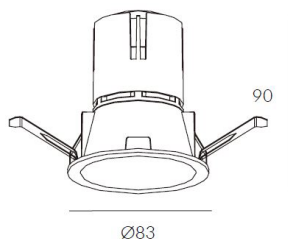

7023

TWENTYFOUR7 collection
247L.0106.00.24
247L.0106.10.24

descrizione | description

Incasso per interni.

Recessed for interiors.

tipologia type	ad incasso recessed
destinazione environment	interno indoor
materiale material	alluminio aluminium
colore color	247L.0106.00.24 BIANCO WHITE 247L.0106.10.24 NERO BLACK
finitura finishing	alluminio verniciato painted aluminium
dimensioni dimensions	
lunghezza length	90mm
altezza height	-
larghezza width	-
diametro diameter	83mm
forma incasso cutout shape	rotondo round
diametro foro cutout diameter	75mm
profondità incasso recessed depth	90mm
inclinazione inclination	-
rotazione rotation	-
peso weight	-
lunghezza del cavo cable length	-
classe di isolamento insulation class II	
marcatura labelling	IP20    
alimentatore power supply	incluso included
tensione voltage (V)	220-240V
potenza power (W)	7W
frequenza supply frequency (Hz)	50/60 Hz
led	7W
temperatura colore colour temperature	3000K
flusso luminoso luminous flux	-
indice resa cromatica colour rendering index	-
angolo ottica aperture angle	24°
accessori accessories	-