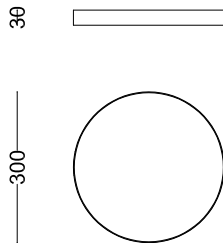

LARROTINO

RB collection
RB0605.02

descrizione | description

Vassoio in ottone naturale, brunito o antracite.

Tray in natural, burnished or anthracite brass.

tipologia | type vassoio | tray

destinazione | environment interno | interiors

materiale | material ottone | brass

finitura | finishing ottone naturale | natural brass
ottone brunito | burnished brass
ottone antracite | anthracite brass

dimensioni | dimensions

lunghezza | length -

altezza | height 30mm

larghezza | width -

diametro | diameter 300mm

forma incasso | cutout shape -

diametro foro | cutout diameter -

profondità | depth -

inclinazione | inclination -

rotazione | rotation -

peso | weight -