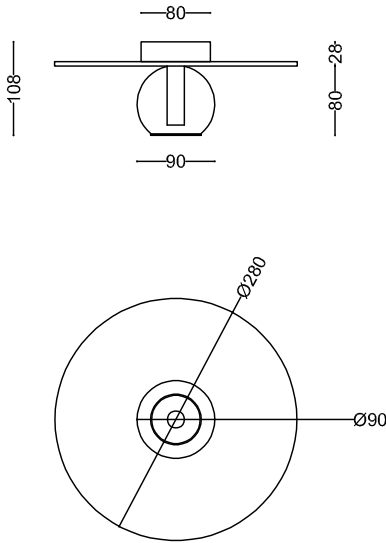

# DISHY

RB collection  
RB0312.02

descrizione | description

Da parete per interni in ottone naturale, brunito o antracite e vetro.

Wall lamp for interiors in natural, burnished or anthracite brass and glass.

dimensioni | dimensions

lunghezza | length -

altezza | height 108mm

larghezza | width -

diametro | diameter 280mm

forma incasso | cutout shape

diametro foro | cutout diameter -

profondità incasso | recessed depth -

tensione | voltage (V) 220-240V

potenza | power (W) 3,5W

frequenza | supply frequency (Hz) -

led 3,5W

temperatura colore | colour temperature -

flusso luminoso | luminous flux 380 lm

indice resa cromatica | colour rendering index