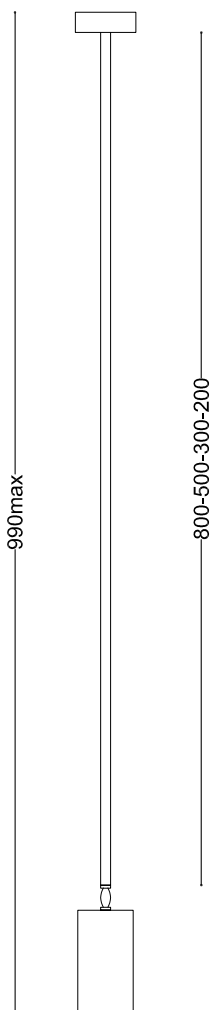

KYLE con tige

RB collection

descrizione | description

A plafone per interni in ottone naturale.

Ceiling lamp for interiors in natural brass.

—55—

—60—

tipologia type	a plafone ceiling light
destinazione environment	interno indoor
materiale material	ottone brass
colore color	ottone naturale natural brass L0402.02
finitura finishing	ottone naturale natural brass
dimensioni dimensions	
lunghezza length	-
altezza height	980mm
larghezza width	60mm
diametro diameter	55mm
forma incasso cutout shape	-
diametro foro cutout diameter	-
profondità depth	-
inclinazione inclination	-
rotazione rotation	-
peso weight	-
lunghezza del cavo cable length	-
classe di isolamento insulation class II	
marcatura labelling	IP20
alimentatore power supply	inclusa included
tensione voltage (V)	220-240V
potenza power (W)	8W
frequenza supply frequency (Hz)	-
lampade lamps	1xGU10 LED inclusa included
n° di lampade lamps number	1
portalampada lampholder	GU10
accessori accessories	-
lunghezze tige tige lenght	disponibili anche tige da 20-30-50cm 20-30-50cm lenght tige available