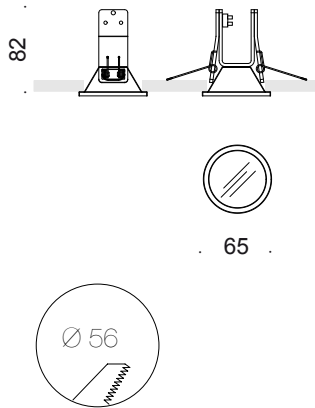

7010

TWENTYFOUR7 collection
TF0522.00

descrizione | description

Da incasso per interni con parabola in alluminio e diffusore microprismatico.

Recessed light for interiors with aluminium parabola and microprismatic diffuser.

tipologia | type da incasso | recessed light

destinazione | environment interno | indoor

materiale | material alluminio | aluminium

colore | color bianco | white

finitura | finishing alluminio verniciato | painted aluminium

dimensioni | dimensions

lunghezza | length -

altezza | height 82mm

larghezza | width -

diametro | diameter 65mm

forma incasso | cutout shape tonda | round

diametro foro | cutout diameter 56mm

profondità incasso | recessed depth 82mm