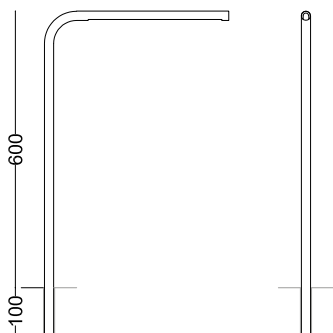

Deus 600

RB collection
RB0501.02

descrizione | description

Lampada da terra a pavimento o da interrare per esterni in ottone naturale, brunito o antracite.

Floor standing or underground lamp for outdoors exteriors in natural, burnished or anthracite brass.

tipologia type	da terra floor lamp
destinazione environment	esterno outdoor
materiale material	ottone e schermo opale brass and milky screen
finitura finishing	ottone naturale natural brass ottone brunito burnished brass ottone antracite anthracite brass
dimensioni dimensions	
lunghezza length	-
altezza lampada fuori terra height	600mm
altezza porzione lampada da interrare underground lamp portion	100mm
diametro tubo tube diameter	20mm
forma incasso cutout shape	-
diametro foro cutout diameter	-
profondità depth	400mm
inclinazione inclination	-
rotazione rotation	-
peso weight	-
lunghezza del cavo cable length	-
classe di isolamento insulation class II	
marcatura labelling	IP65
alimentatore power supply	remoto incluso remote included
tensione voltage (V)	220-240V
potenza power (W)	5W max
frequenza supply frequency (Hz)	-
led	5W
temperatura di colore colour temperature	3000K
flusso luminoso luminous flux	-
indice di resa cromatica colour rendering index	-
angolo-ottica aperture angle	-
accessori accessories	-