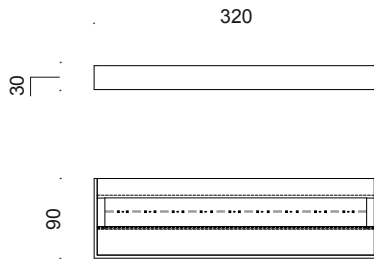

Tredue 93

collezione | collection: TWENTYFOUR7
TF0211.00

descrizione | description

Da parete per interni in a luce indiretta in alluminio verniciato bianco.
Con alimentatore elettronico.

Wall light for interiors with indirect light in white painted aluminium.
With electronic control gear.

| | |
|--|--|
| tipologia type | da parete wall light |
| destinazione environment | interno indoor |
| materiale material | alluminio aluminium |
| colore color | bianco white |
| finitura finishing | alluminio verniciato painted aluminium |
| dimensioni dimensions | |
| lunghezza length | 320mm |
| altezza height | 30mm |
| larghezza width | - |
| diametro diameter | - |
| forma incasso cutout shape | - |
| diametro foro cutout diameter | - |
| profondità incasso recessed depth | 90mm |
| inclinazione inclination | - |
| rotazione rotation | - |
| peso weight | - |
| lunghezza del cavo cable length | - |
| classe di isolamento insulation class I | |
| marcatore labelling | IP20     |
| alimentatore power supply | incluso included |
| tensione voltage (mA) | 500mA |
| potenza power (W) | 12W |
| frequenza supply frequency (Hz) | 50/60 Hz |
| led | 12W |
| temperatura colore colour temperature | 3000K |
| flusso luminoso | - |
| potenza totale total power (W) | 12W |
| indice resa cromatica colour rendering index | - |
| angolo ottica aperture angle | - |
| accessori accessories | - |