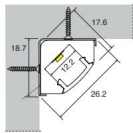

Corner 45

TWENTYFOUR7 collection
247L.0000

descrizione | description

Profilo angolare in alluminio con schermo di protezione in policarbonato trasparente o satinato. Fissaggio su superficie con apposite molle.

Angular led bar in aluminium with transparent or satined polycarbonate protection screen. Fixing on surfaces with appropriate springs.

tipologia type	da parete wall light
destinazione environment	interno indoor
materiale material	alluminio aluminium
colore color	alluminio aluminium
finitura finishing	alluminio verniciato painted aluminium
dimensioni dimensions	
lunghezza length	custom
altezza height	18,7mm
larghezza width	18,7mm
diametro diameter	-
forma incasso cutout shape	-
diametro foro cutout diameter	-
profondità incasso recessed depth	-
inclinazione inclination	-
rotazione rotation	-
peso weight	-
lunghezza del cavo cable length	-
classe di isolamento insulation class I	
marcatura labelling	IP20    
alimentatore power supply	remoto non incluso remote not included
tensione voltage (V)	24V
potenza power (W)	20/14/10W/m
frequenza supply frequency (Hz)	50/60 Hz
led	20/14/10W/m
temperatura colore colour temperature	3000K
flusso luminoso luminous flux	-
indice resa cromatica colour rendering index	CRI 90
angolo ottica aperture angle	-
accessori accessories	-