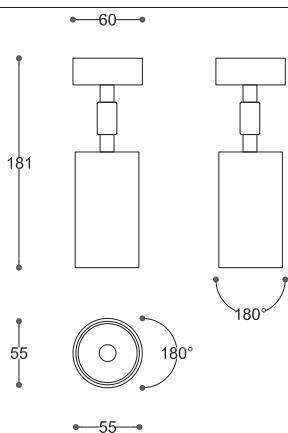

IMMAGINE DA SOSTITUIRE

55 OR

collezione | collection: TWENTYFOUR7

descrizione | description

Da parete per interni in a luce indiretta in alluminio verniciato bianco.
Con alimentatore elettronico.

Wall light for interiors with indirect light in white painted aluminium.
With electronic control gear.

tipologia type	da parete wall light
destinazione environment	interno indoor
materiale material	alluminio aluminium
colore color	TF0211.00 bianco white
finitura finishing	alluminio verniciato painted aluminium
dimensioni dimensions	
lunghezza length	320mm
altezza height	30mm
larghezza width	-
diametro diameter	-
forma incasso cutout shape	-
diametro foro cutout diameter	-
profondità incasso recessed depth	90mm
inclinazione inclination	-
rotazione rotation	-
peso weight	800gr
lunghezza del cavo cable length	-
classe di isolamento insulation class	
marcatura labelling	IP20   
alimentatore power supply	incluso included
tensione voltage (mA)	500mA
potenza power (W)	12W
frequenza supply frequency (Hz)	50/60 Hz
led	12W
temperatura colore colour temperature	3000K
flusso luminoso	1840 lm
potenza totale total power (W)	12W
indice resa cromatica colour rendering index	CRI 80
angolo ottica aperture angle	-
accessori accessories	-