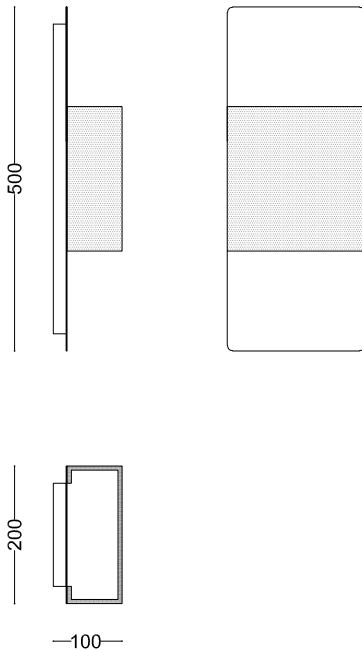

Silk Flat

RB collection
RB0314.02

descrizione | description

Lampada da parete per interni in ottone naturale, brunito o antracite. Paralume rettangolare in tessuto.

Wall lamp for interiors in natural, burnished or anthracite brass. Fabric rectangular lightshade.

tipologia type	parete wall
destinazione environment	interno indoor
materiale material	ottone tessuto brass and fabric
finitura finishing	ottone naturale natural brass ottone brunito burnished brass ottone antracite anthracite brass

dimensioni dimensions	-
lunghezza length	-
altezza height	500mm
larghezza width	200mm
forma incasso cutout shape	-
diametro foro cutout diameter	-
profondità depth	100mm
inclinazione inclination	-
rotazione rotation	-
peso weight	-
lunghezza del cavo cable length	-