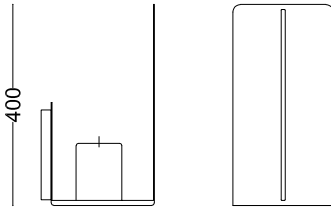

HIDE CANDLE

RB collection
RB0601.02

descrizione | description

Portacandele in ottone naturale, brunito o antracite.

Candle holder in natural, burnished or anthracite brass.

tipologia | type portacandele | candle holder

dimensioni | dimensions

lunghezza | length -

altezza | height 400mm

larghezza | width 200mm

diametro base | base diameter -

forma incasso | cutout shape -

diametro foro | cutout diameter -

profondità | depth 225mm