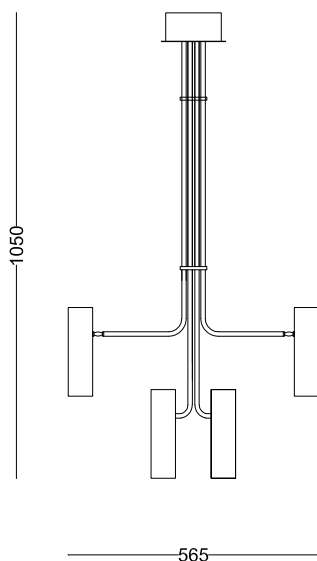

tipologia | type a plafone | ceiling lamp

destinazione | environment interno | indoor

materiale | material ottone | brass

finitura | finishing ottone naturale | natural brass
ottone brunito | burnished brass
ottone antracite | anthracite brass

dimensioni | dimensions

lunghezza | length -

altezza | height 1050mm

larghezza | width -

diametro | diameter 565mm

forma incasso | cutout shape -

diametro foro | cutout diameter -

profondità | depth -

inclinazione | inclination -

rotazione | rotation -

peso | weight -

lunghezza del cavo | cable length -

classe di isolamento | insulation class II

marcatatura | labelling IP20

alimentatore | power supply -

tensione | voltage (V) 220-240V

potenza | power (W) 32W (4x8W)

frequenza | supply frequency (Hz) -

lampade | lamps 4xGU10 LED inclusa | included

n° di lampade | lamps number 4

portalampada | lampholder GU10

accessori | accessories -

247LAB

via Emilia Romagna 31 | 35020 Saonara (PD) | info@247lab.it

247LAB si riserva la facoltà di apportare modifiche agli apparecchi per migliorarne la qualità senza preavviso alcuno.
247LAB reserves the right to modify its products in order to improve the quality.