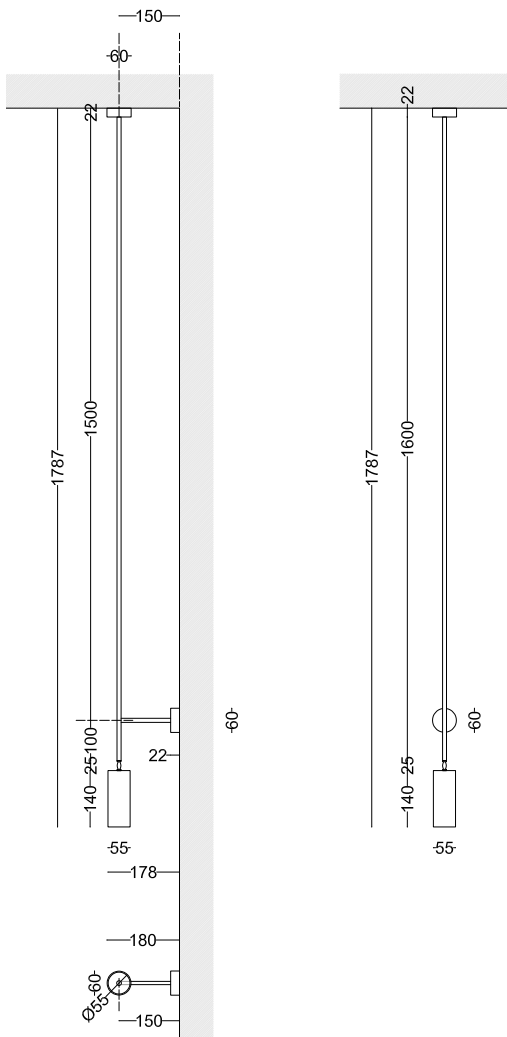

tipologia | type a plafone | ceiling light

destinazione | environment interno | indoor

materiale | material ottone | brass

finitura | finishing ottone naturale | natural brass
ottone brunito | burnished brass
ottone antracite | anthracite brass

dimensioni | dimensions

lunghezza | length -

altezza | height 1787mm

larghezza | width -

diametro tubo | tube diameter 55mm

forma incasso | cutout shape -

diametro base | base diameter 60mm

profondità | depth 178mm

inclinazione | inclination -

rotazione | rotation -

peso | weight -

lunghezza del cavo | cable length -

classe di isolamento | insulation class II

marcatura | labelling IP20

alimentatore | power supply -

tensione | voltage (V) 220-240V

potenza | power (W) 8W

frequenza | supply frequency (Hz) -

lampade | lamps 1xGU10 LED inclusa | included

n° di lampade | lamps number 1

portalampada | lampholder GU10

accessori | accessories base in ottone tornita per fissaggio a muratura - turned brass base for fixing on brickwork.

247LAB

via Emilia Romagna 31 | 35020 Saonara (PD) | info@247lab.it

247LAB si riserva la facoltà di apportare modifiche agli apparecchi per migliorarne la qualità senza preavviso alcuno.
247LAB reserves the right to modify its products in order to improve the quality.