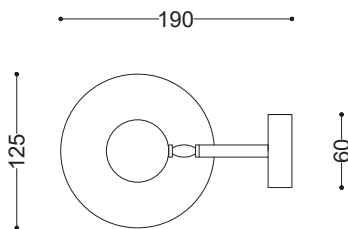

BOATY parete

RB collection
RB0302.02

descrizione | description

Da parete per interni in ottone naturale, brunito o antracite.

Wall lamp for interiors in natural, burnished or anthracite brass.

•50•25•57.5•20•

dimensioni | dimensions

lunghezza | length -

altezza | height 175mm

larghezza | width

diametro | diameter 125mm

forma incasso | cutout shape -

diametro base | base diameter 60mm

profondità | depth 190mm