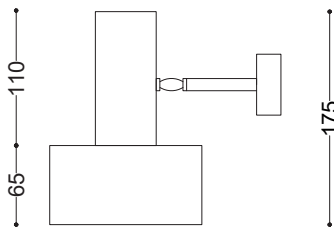

BOATY parete

RB collection
RB0302.02

descrizione | description

Da parete per interni in ottone naturale, brunito o antracite.

Wall lamp for interiors in natural, burnished or anthracite brass.

•50•25•57.5•20•

dimensioni | dimensions

lunghezza | length -

altezza | height 175mm

larghezza | width

diametro | diameter 125mm

forma incasso | cutout shape -

diametro base | base diameter 60mm

profondità | depth 190mm