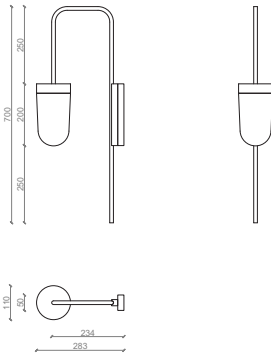

Ciuccio

collezione | collection: RB

descrizione | description

Lampada da incasso a parete per esterni in ottone naturale e vetro.

Wall lamp for exteriors in natural brass and glass.

tipologia type	a parete wall lamp
destinazione environment	esterno outdoor
materiale material	ottone e vetro brass and glass
colore color	ottone naturale natural brass L0504.02
finitura finishing	ottone naturale natural brass
dimensioni dimensions	
lunghezza length	283mm
altezza height	700mm
larghezza width	-
diametro diameter	11mm
forma incasso cutout shape	-
diametro foro cutout diameter	-
profondità depth	-
inclinazione inclination	-
rotazione rotation	-
peso weight	-
lunghezza del cavo cable length	-
classe di isolamento insulation class II	
marcaturo labelling	IP54    
alimentatore power supply	incluso included
tensione voltage (V)	220-240V
potenza power (W)	6W max
frequenza supply frequency (Hz)	-
led	6W
temperatura di colore colour temperature	3000K
flusso luminoso luminous flux	-
indice di resa cromatica colour rendering index	90
angolo-ottica aperture angle	-
accessori accessories	-