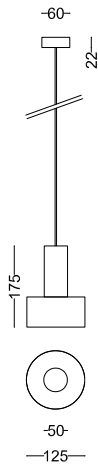

Boaty S

RB collection
RB0403.02

descrizione | description

Lampada sospesa per interni in ottone naturale, brunito o antracite.

Suspended lamp for interiors in natural, burnished or anthracite brass.

tipologia type	a sospensione pendant
destinazione environment	interno indoor
materiale material	ottone brass
finitura finishing	ottone naturale natural brass ottone brunito burnished brass ottone antracite anthracite brass
dimensioni dimensions	
lunghezza length	-
altezza corpo lampada lamp height	175mm
larghezza width	-
diametro diameter	125mm
forma incasso cutout shape	-
diametro foro cutout diameter	-
profondità depth	-
inclinazione inclination	-
rotazione rotation	-
peso weight	-
lunghezza del cavo cable length	-
classe di isolamento insulation class	II
marcatatura labelling	IP20     
alimentatore power supply	-
tensione voltage (V)	220-240V
potenza power (W)	8W
frequenza supply frequency (Hz)	-
lampade lamps	xGU10 LED inclusa included
n° di lampade lamps number	1
portalampada lampholder	GU10
accessori accessories	-