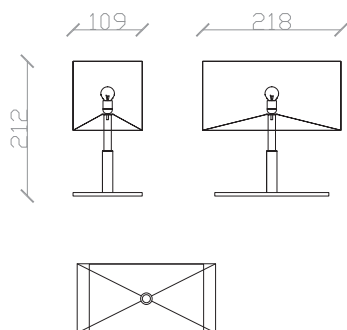

LUCY Tavolo

RB Collection

descrizione | description

Da tavolo per interni con base e stelo in ottone. Paralume rettangolare in tessuto.

Table lamp for interiors with base and stand in brass. Fabric rectangular lightshade.

tipologia | type tavolo | table light

destinazione | environment interno | indoor

materiale | material ottone | brass

colore | color RB0102.02 ottone | brass

finitura | finishing ottone | brass

dimensioni | dimensions

profondità | depth 190mm

altezza | height 480mm

larghezza | width 380mm

diametro | diameter -

forma incasso | cutout shape -

diametro foro | cutout diameter -

profondità incasso | recessed depth -

inclinazione | inclination -

rotazione | rotation -

peso | weight 5000gr

lunghezza del cavo | cable length 1600mm

classe di isolamento | insulation class I

marcatore | labelling IP20 

alimentatore | power supply -

tensione | voltage (V) 220-240V