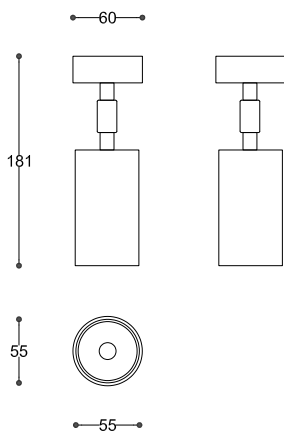

55 OR

TWENTYFOUR7 collection
247L.0601.00
247L.0601.10

descrizione | description

Da parete per interni a luce indiretta in alluminio verniciato bianco.
Con alimentatore elettronico.

Wall light for interiors with indirect light in white painted aluminium.
With electronic control gear.

| | |
|--|--|
| tipologia type | da parete wall light |
| destinazione environment | interno indoor |
| materiale material | alluminio aluminium |
| colore color | 247L.0601.00 BIANCO WHITE 247L.0601.10 NERO BLACK |
| finitura finishing | alluminio verniciato painted aluminium |
| dimensioni dimensions | |
| lunghezza length | - |
| altezza height | 181mm |
| larghezza width | - |
| diametro diameter | 60mm |
| forma incasso cutout shape | - |
| diametro foro cutout diameter | - |
| profondità incasso recessed depth | - |
| inclinazione inclination | 90° |
| rotazione rotation | 360° |
| peso weight | 800gr |
| lunghezza del cavo cable length | - |
| classe di isolamento insulation class | |
| marcatura labelling | IP20     |
| alimentatore power supply | - |
| tensione voltage (mA) | - |
| potenza power (W) | 8W |
| frequenza supply frequency (Hz) | - |
| led | 1XGU10 |
| temperatura colore colour temperature | 3000K |
| flusso luminoso | 1840 lm |
| potenza totale total power (W) | 8W max |
| indice resa cromatica colour rendering index | - |
| angolo ottica aperture angle | - |
| accessori accessories | - |