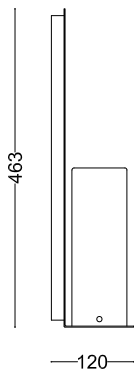

Square Candle

RB collezione
RB0313.02

descrizione | description

Lampada da parete per interni in ottone naturale, brunito o antracite. Paralume in vetro soffiato bianco latte.

Wall lamp for interiors in natural, burnished or anthracite brass. milky blown glass lightshade.

tipologia type	parete wall
destinazione environment	interno indoor
materiale material	ottone e vetro soffiato brass and blown glass
finitura finishing	ottone naturale natural brass ottone brunito burnished brass ottone antracite anthracite brass
dimensioni dimensions	
lunghezza length	-
altezza height	463mm
larghezza width	100mm
forma incasso cutout shape	-
diametro foro cutout diameter	-
profondità depth	120mm
inclinazione inclination	-
rotazione rotation	-
peso weight	-
lunghezza del cavo cable length	-
classe di isolamento insulation class II	
marcatura labelling	IP20    
alimentatore power supply	inclusa included
tensione voltage (V)	220-240V
potenza power (W)	10W
frequenza supply frequency (Hz)	-
lampade lamps 1xE27 LED inclusa included	
n° di lampade lamps number	1
portalampada lampholder	E27
accessori accessories	-