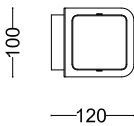

Square Candle

RB collezione
RB0313.02

descrizione | description

Lampada da parete per interni in ottone naturale, brunito o antracite. Paralume in vetro soffiato bianco latte.

Wall lamp for interiors in natural, burnished or anthracite brass. milky blown glass lightshade.

tipologia type	parete wall
destinazione environment	interno indoor
materiale material	ottone e vetro soffiato brass and blown glass
finitura finishing	ottone naturale natural brass ottone brunito burnished brass ottone antracite anthracite brass
dimensioni dimensions	
lunghezza length	-
altezza height	463mm
larghezza width	100mm
forma incasso cutout shape	-
diametro foro cutout diameter	-
profondità depth	120mm
inclinazione inclination	-
rotazione rotation	-
peso weight	-
lunghezza del cavo cable length	-
classe di isolamento insulation class II	
marcatura labelling	IP20    
alimentatore power supply	inclusa included
tensione voltage (V)	220-240V
potenza power (W)	10W
frequenza supply frequency (Hz)	-
lampade lamps 1xE27 LED inclusa included	
n° di lampade lamps number	1
portalampada lampholder	E27
accessori accessories	-