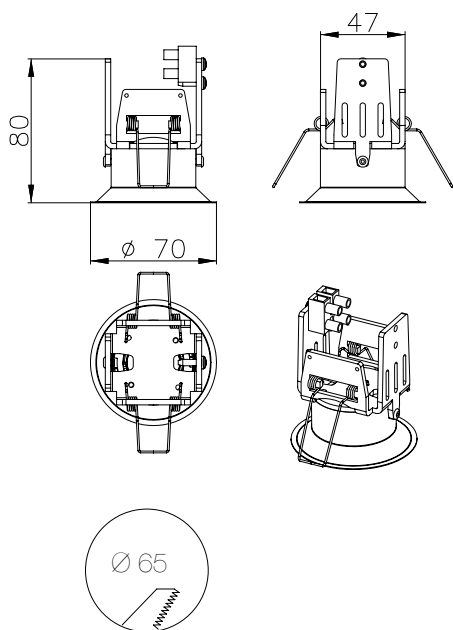

7016

TWENTYFOUR7 collection
TF0543.00.15-24-45
TF0543.10.15-24-45

descrizione | description

Da incasso per interni con parabola in alluminio.

Recessed light for interiors whit aluminium parabola.

tipologia | type da incasso | recessed light

destinazione | environment interno | indoor

materiale | material alluminio | aluminium

colore | color bianco | white

finitura | finishing alluminio verniciato | painted aluminium

dimensioni | dimensions

lunghezza | length -

altezza | height 80mm

larghezza | width -

diametro | diameter 70mm

forma incasso | cutout shape tonda | round

diametro foro | cutout diameter 65mm

profondità incasso | recessed depth 80mm

inclinazione | inclination -

angolo ottica | aperture angle TF0543.00.15 15°

TF0543.00.24 24°

TF0543.00.45 45°

accessori | accessories -

247LAB

via Emilia Romagna 31 | 35020 Saonara (PD) | info@247lab.it

247LAB si riserva la facoltà di apportare modifiche agli apparecchi per migliorarne la qualità senza preavviso alcuno.
247LAB reserves the right to modify its products in order to improve the quality.