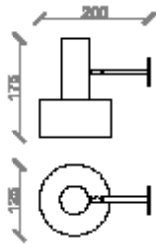

BOATY parete

RB collection

descrizione | description

Da parete per interni in ottone naturale.

Wall lamp for interiors in natural brass.

| | |
|---|--|
| tipologia type | parete wall light |
| destinazione environment | interno indoor |
| materiale material | ottone brass |
| colore color | ottone naturale natural brass L0302.02 |
| finitura finishing | ottone naturale natural brass |
| dimensioni dimensions | |
| lunghezza length | - |
| altezza height | 125mm |
| larghezza width | - |
| diametro diameter | 200mm |
| forma incasso cutout shape | - |
| diametro foro cutout diameter | - |
| profondità depth | - |
| inclinazione inclination | - |
| rotazione rotation | - |
| peso weight | - |
| lunghezza del cavo cable length | - |
| classe di isolamento insulation class | II |
| marcatura labelling | IP20     |
| alimentatore power supply | inclusa included |
| tensione voltage (V) | 220-240V |
| potenza power (W) | 8W |
| frequenza supply frequency (Hz) | - |
| lampade lamps | |
| n° di lampade lamps number | 1 |
| portalampada lampholder | GU10 |
| potenza totale total power (W) | 8W |
| accessori accessories | 1xGU10 LED inclusa included |