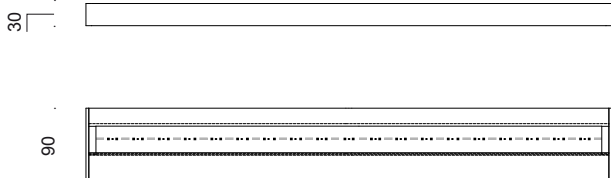

247LAB

via Emilia Romagna 31 | 35020 Saonara (PD) | info@247lab.it

247LAB si riserva la facoltà di apportare modifiche agli apparecchi per migliorarne la qualità senza preavviso alcuno.
247LAB reserves the right to modify its products in order to improve the quality.