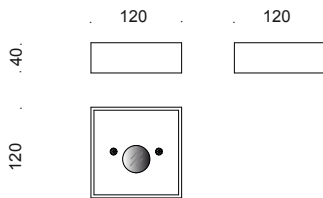

Centoventi

collezione | collection: TWENTYFOUR7
TF0213.00

descrizione | description

A parete per interni.

Wall light for interior.

tipologia type	da parete wall
destinazione environment	interno indoor
materiale material	alluminio aluminium
colore color	bianco white
finitura finishing	alluminio verniciato painted aluminium
dimensioni dimensions	
lunghezza length	120mm
altezza height	40 mm
larghezza width	120 mm
diametro diameter	-
forma incasso cutout shape	-
diametro foro cutout diameter	-
profondità incasso recessed depth	-
inclinazione inclination	-
rotazione rotation	-
peso weight	-
lunghezza del cavo cable length	-
classe di isolamento insulation class	
marcatura labelling	IP20    
alimentatore power supply	-
tensione voltage (V)	220-240V
potenza power (W)	20W
frequenza supply frequency (Hz)	-
led 20W	
temperatura colore colour temperature	3000K
flusso luminoso luminous flux	-
indice resa cromatica colour rendering index	-
angolo ottica aperture angle	--
accessori accessories -	