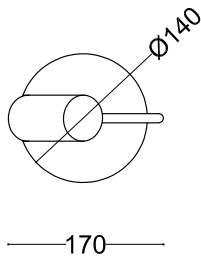

KYLE tavolo

RB Collection
RB0101.02

descrizione | description

Da tavolo per interni in ottone naturale, brunito o antracite e marmo.

Table lamp for interiors in natural, burnished or anthracite brass and marble.

dimensioni | dimensions

lunghezza | length -

altezza | height 405mm

larghezza | width 170mm

diametro base | base diameter 140mm

forma incasso | cutout shape -

diametro foro | cutout diameter -

profondità | depth -