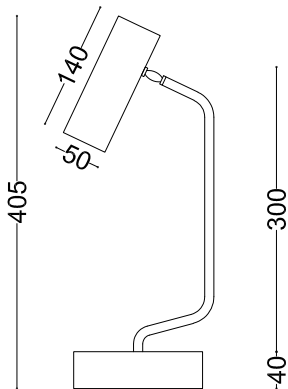

KYLE tavolo

RB Collection
RB0101.02

descrizione | description

Da tavolo per interni in ottone naturale, brunito o antracite e marmo.

Table lamp for interiors in natural, burnished or anthracite brass and marble.

dimensioni | dimensions

lunghezza | length -

altezza | height 405mm

larghezza | width 170mm

diametro base | base diameter 140mm

forma incasso | cutout shape -

diametro foro | cutout diameter -

profondità | depth -

inclinazione | inclination -

rotazione | rotation -

peso | weight -

lunghezza del cavo | cable length -

classe di isolamento | insulation class I

marcatura | labelling IP20    

alimentatore | power supply

tensione | voltage (V) 220-240V