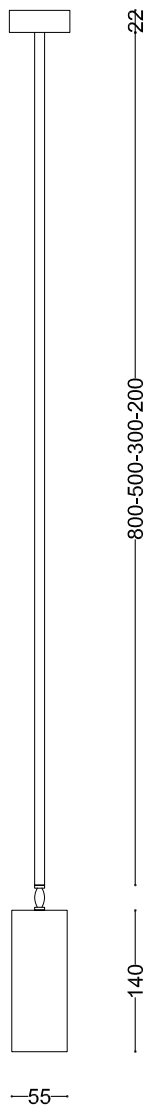

KYLE con tige

RB collection
RB0307.02

descrizione | description

A plafone per interni in ottone naturale, brunito o antracite.

Ceiling lamp for interiors in ottone naturale, brunito o antracite.

tipologia type	a plafone ceiling light
destinazione environment	interno indoor
materiale material	ottone brass
finitura finishing	ottone naturale natural brass ottone brunito burnished brass ottone antracite anthracite brass
dimensioni dimensions	
lunghezza length	-
altezza height	-
larghezza width	-
diametro tubo tube diameter	55mm
forma incasso cutout shape	-
diametro base base diameter	60mm
profondità depth	-
inclinazione inclination	-
rotazione rotation	-
peso weight	-
lunghezza del cavo cable length	-
classe di isolamento insulation class II	
marcatura labelling	IP20
alimentatore power supply	-
tensione voltage (V)	220-240V
potenza power (W)	8W
frequenza supply frequency (Hz)	-
lampade lamps 1xGU10 LED inclusa included	
n° di lampade lamps number	1
portalampada lampholder	GU10
accessori accessories -	

247LAB

via Emilia Romagna 31 | 35020 Saonara (PD) | info@247lab.it

247LAB si riserva la facoltà di apportare modifiche agli apparecchi per migliorarne la qualità senza preavviso alcuno.
247LAB reserves the right to modify its products in order to improve the quality.