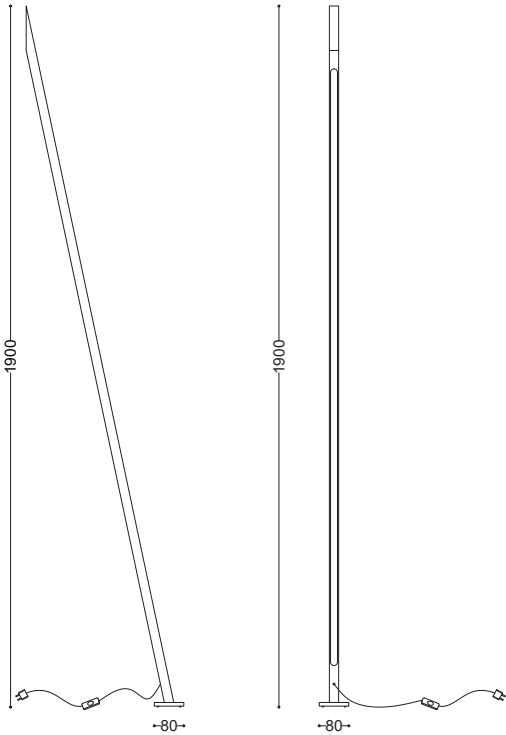

VITESSE

RB collection
RB0205.02

descrizione | description

Da terra per interni in ottone naturale, brunito o antracite.

Floor light for interiors in natural, burnished or anthracite brass.

tipologia type	terra floor light
destinazione environment	interno indoor
materiale material	ottone brass
finitura finishing	ottone naturale natural brass ottone brunito burnished brass ottone antracite anthracite brass

dimensioni | dimensions

lunghezza length	-
altezza height	1900 mm
larghezza width	80mm
diametro diameter	-
forma incasso cutout shape	-
diametro foro cutout diameter	-
profondità depth	-
inclinazione inclination	- 30°
rotazione rotation	-
peso weight	-