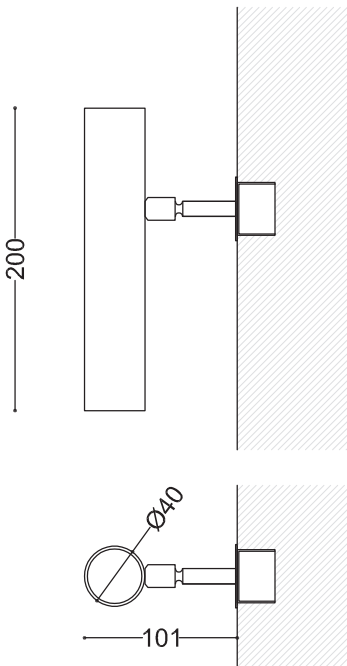

# MINI KYLE PT

collezione | collection: RB

descrizione | description

A plafone per interni in ottone naturale o brunito.

Ceiling lamp for interiors in natural or burnished brass.

tipologia   type	a parete semi incasso   semi recessed wall light
destinazione   environment	interno   indoor
materiale   material	ottone   brass
colore   color	ottone naturale   natural brass ottone brunito   burnished brass
finitura   finishing	ottone naturale o brunito   natural or burnished brass
dimensioni   dimensions	
lunghezza   length	-
altezza   height	200mm
larghezza   width	101mm
diametro   diameter	40mm
forma incasso   cutout shape	-
diametro foro   cutout diameter	-
profondità   depth	-
inclinazione   inclination	-
rotazione   rotation	-
peso   weight	-
lunghezza del cavo   cable length	-
classe di isolamento   insulation class II	
marcatore   labelling	IP20    
alimentatore   power supply	inclusa   included
tensione   voltage (V)	220-240V
potenza   power (W)	4W
frequenza   supply frequency (Hz)	-
lampade   lamps	
n° di lampade   lamps number	1
portalampada   lampholder	GU4
accessori   accessories	1xGU4 inclusa   included