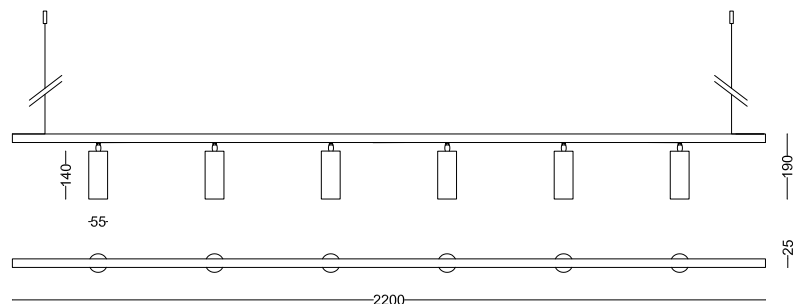

Riga 22|02

RB collection
RB0411.02

descrizione | description

Lampada sospesa per interni in ottone naturale, brunito o antracite.

Suspended lamp for interiors in natural, burnished or anthracite brass.

tipologia type	a sospensione pendant
destinazione environment	interno indoor
materiale material	ottone brass
finitura finishing	ottone naturale natural brass ottone brunito burnished brass ottone antracite anthracite brass
dimensioni dimensions	
lunghezza length	2200mm
altezza height	190mm
larghezza width	55mm
diametro diameter	-
forma incasso cutout shape	-
diametro foro cutout diameter	-
profondità depth	-
inclinazione inclination	-
rotazione rotation	-
peso weight	-
lunghezza del cavo cable length	-
classe di isolamento insulation class	II
marcatatura labelling	IP20     
alimentatore power supply	-
tensione voltage (V)	220-240V
potenza power (W)	8W max
frequenza supply frequency (Hz)	-
lampade lamps	6xGU10 LED inclusa included
n° di lampade lamps number	6
portalampada lampholder	GU10
potenza totale total power (W)	48W (6x8W)
accessori accessories	-