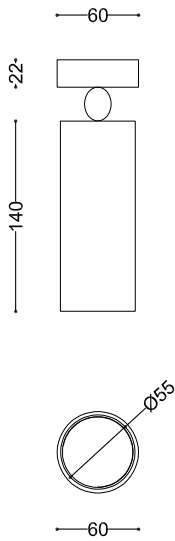

KYLE pl

RB collection
RB0306.02

descrizione | description

A plafone per interni in ottone naturale, brunito o antracite.

Ceiling lamp for interiors in natural, burnished or anthracite brass.

tipologia | type a plafone | ceiling light

destinazione | environment interno | indoor

materiale | material ottone | brass

finitura | finishing ottone naturale | natural brass
ottone brunito | burnished brass
ottone antracite | anthracite brass

dimensioni | dimensions

lunghezza | length -

altezza | height 185mm

larghezza | width -

diametro tubo | tube diameter 55mm

forma incasso | cutout shape -

diametro base | base diameter 60mm

profondità | depth -

inclinazione | inclination -

rotazione | rotation -

peso | weight -

lunghezza del cavo | cable length -

classe di isolamento | insulation class II

marcatura | labelling IP20    

alimentatore | power supply -

tensione | voltage (V) 220-240V