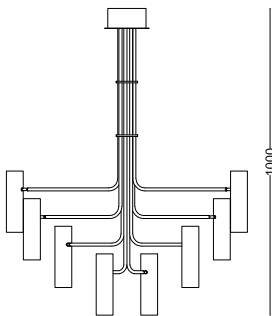

# Buké S8

RB collection  
RB0407.02

descrizione | description

Lampada a plafone per interni in ottone naturale, brunito o antracite.

Ceiling lamp for interiors in natural, burnished or anthracite brass.

tipologia   type	a plafone   ceiling lamp
destinazione   environment	interno   indoor
materiale   material	ottone   brass
finitura   finishing	ottone naturale   natural brass ottone brunito   burnished brass ottone antracite   anthracite brass
dimensioni   dimensions	
lunghezza   length	-
altezza   height	1000mm
larghezza   width	-
diametro   diameter	800mm
forma incasso   cutout shape	-
diametro foro   cutout diameter	-
profondità   depth	-
inclinazione   inclination	-
rotazione   rotation	-
peso   weight	-
lunghezza del cavo   cable length	-
classe di isolamento   insulation class	II
marcatatura   labelling	IP20    
alimentatore   power supply	-
tensione   voltage (V)	220-240V
potenza   power (W)	64W (8x8W)
frequenza   supply frequency (Hz)	-
lampade   lamps	8xGU10 LED inclusa   included
n° di lampade   lamps number	8
portalampada   lampholder	GU10
accessori   accessories	-