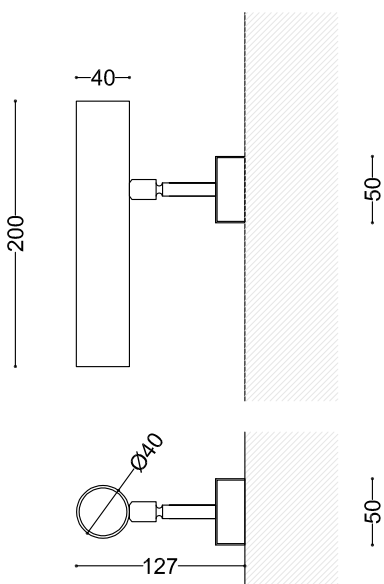

# MINI KYLE PT

RB collection  
RB0309.02

descrizione | description

A parete per interni in ottone naturale, brunito o antracite.

Wall light for interiors in natural, burnished or anthracite brass.

tipologia | type a parete | wall light

dimensioni | dimensions

lunghezza | length -

altezza | height 200mm

larghezza | width -

diametro tubo | tube diameter 40mm

forma incasso | cutout shape -

diametro base | base diameter 50mm

profondità | depth 127mm