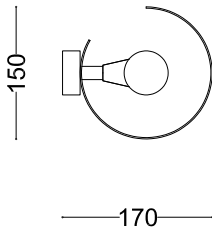

Cinquanta minuti

RB collection
RB0315.02

descrizione | description

Da parete per interni in ottone naturale, brunito o antracite.

Wall lamp for interiors in natural, burnished or anthracite brass.

tipologia type	a parete wall light
destinazione environment	interno indoor
materiale material	ottone naturale natural brass
finitura finishing	ottone naturale natural brass ottone brunito burnished brass ottone antracite anthracite brass

dimensioni | dimensions

lunghezza length	-
altezza height	150mm
larghezza width	150mm
diametro base base diameter	60mm
forma incasso cutout shape	-
diametro foro cutout diameter	-
profondità depth	170mm
inclinazione inclination	-
rotazione rotation	-
peso weight	-
lunghezza del cavo cable length	-

classe di isolamento | insulation class II

marcatura labelling	IP20   
alimentatore power supply	-
tensione voltage (V)	220-240V
potenza power (W)	7W
frequenza supply frequency (Hz)	-

led 1xE27 7W

temperatura colore colour temperature	-
flusso luminoso luminous flux	-
indice resa cromatica colour rendering index	-
angolo ottica aperture angle	-