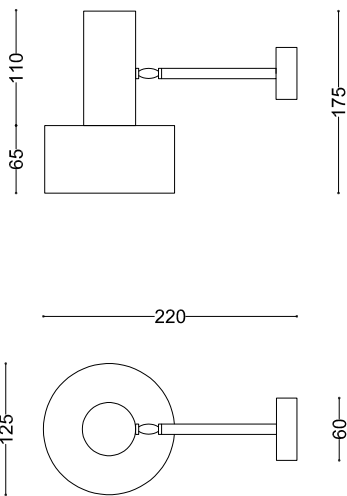

BOATY parete

RB collection
RB0302.02

descrizione | description

Da parete per interni in ottone naturale, brunito o antracite.

Wall lamp for interiors in natural, burnished or anthracite brass.

tipologia | type parete | wall light

lunghezza | length -

altezza | height 175mm

larghezza | width

diametro | diameter 125mm

forma incasso | cutout shape -

diametro base | base diameter 60mm

profondità | depth 220mm

inclinazione | inclination -

rotazione | rotation -

peso | weight -

lunghezza del cavo | cable length -

classe di isolamento | insulation class II

marcatura | labelling IP20    

alimentatore | power supply -

tensione | voltage (V) 220-240V