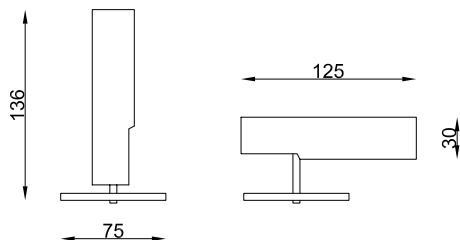

Mini Tube

TWENTYFOUR7 collection
TF0330.00.24
TF0330.10.24

descrizione | description

Da parete per interni orientabile in alluminio verniciato bianco o nero.
Con alimentatore elettronico remoto.

Wall light for interiors adjustable, in white or black painted aluminium
with remote electronic control gear.

tipologia type	da parete wall light
destinazione environment	interno indoor
materiale material	alluminio aluminium
colore color	TF0330.00.24 bianco white TF0330.10.24 nero black
finitura finishing	alluminio verniciato painted aluminium
dimensioni dimensions	
lunghezza length	136mm/125mm
altezza height	-
larghezza width	-
diametro diameter	75mm/30mm
forma incasso cutout shape	-
diametro foro cutout diameter	-
profondità incasso recessed depth	-
inclinazione inclination	90°
rotazione rotation	355°
peso weight	-
lunghezza del cavo cable length	-
classe di isolamento insulation class	
marcatura labelling	IP20    
alimentatore power supply	incluso remoto remote included
tensione voltage (mA)	700mA
potenza power (W)	3W
frequenza supply frequency (Hz)	50/60 Hz
led 3W	
temperatura colore colour temperature	3000K
flusso luminoso	-
potenza totale total power (W)	3W
indice resa cromatica colour rendering index	-
angolo ottica aperture angle	24°
accessori accessories -	