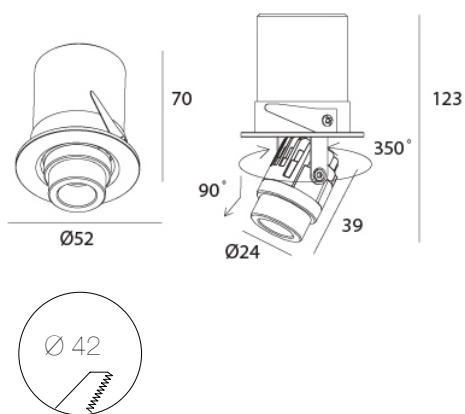

# TELE-3

TWENTYFOUR7 collection  
247L.0102.00.24  
247L.0102.10.24

descrizione | description

Da incasso orientabile per interni in metallo verniciato nero.

Recessed adjustable light for interiors in black painted metal.

123

tipologia   type	ad incasso   recessed
destinazione   environment	interno   indoor
materiale   material	metallo   metal
colore   color	BIANCO   WHITE NERO   BLACK
finitura   finishing	alluminio verniciato   painted aluminium
dimensioni   dimensions	
lunghezza   length	39mm max
altezza   height	-
larghezza   width	-
diametro   diameter	52-24mm
forma incasso   cutout shape	rotondo   round
diametro foro   cutout diameter	42mm
profondità incasso   recessed depth	70mm
inclinazione   inclination	90°
rotazione   rotation	350°
peso   weight	-
lunghezza del cavo   cable length	-
classe di isolamento   insulation class II	
marcatore   labelling	IP20   
alimentatore   power supply	incluso   included
tensione   voltage (V)	24V
potenza   power (W)	3W
frequenza   supply frequency (Hz)	-
led 3W	
temperatura colore   colour temperature	3000K
flusso luminoso   luminous flux	-
indice resa cromatica   colour rendering index	-
angolo ottica   aperture angle	24°
accessori   accessories -	